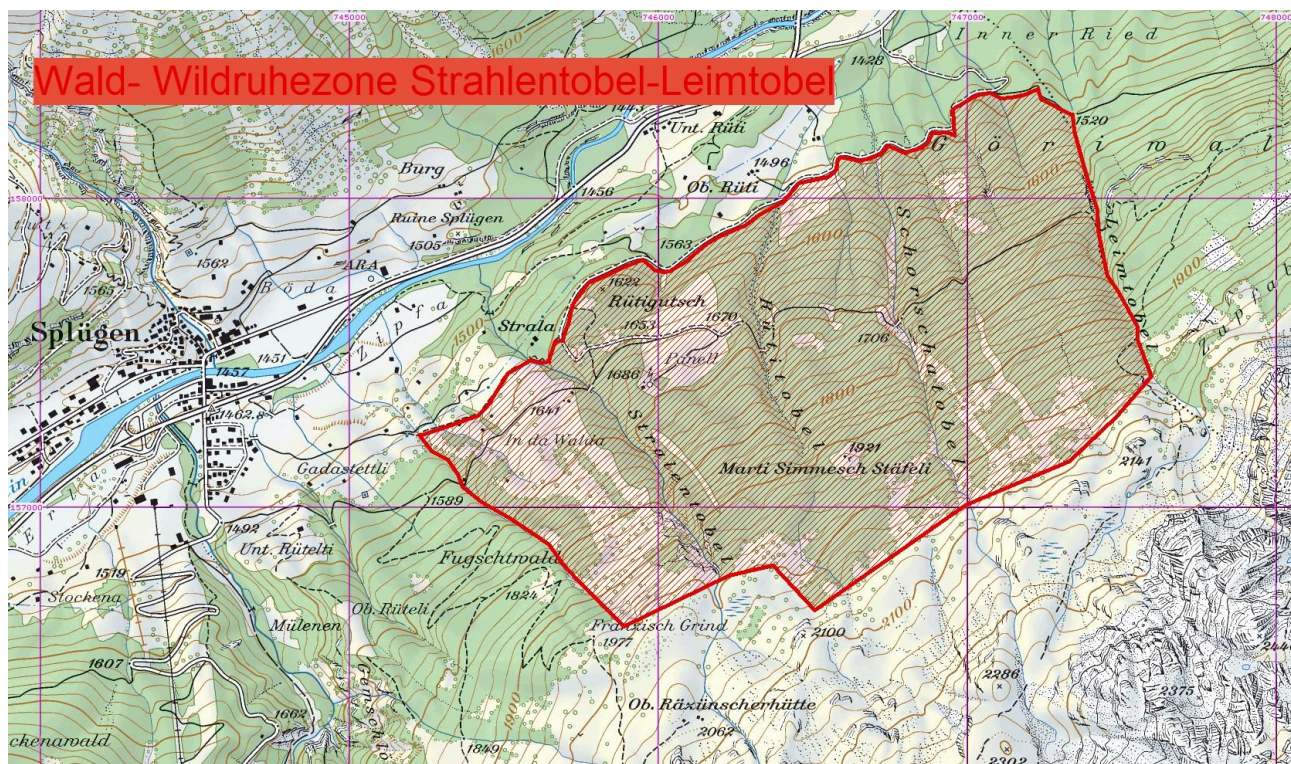

WILDRUHEZONE

Splügen Stralentobel - Leimtobel

**Zutrittsbeschränkung in der Zeit vom
15. Dez. – 31. März**

Gemäss dem an der Gemeindeversammlung vom 18. Juni 2004 genehmigtem Baugesetz der Gemeinde Splügen ist in der Zeit vom 15. Dezember bis 31. März in der Wildschonzone jede Art der Sportausübung, insbesondere Variantenabfahrten, Skitouren, Langlauf, Schneeschuhlaufen, usw. verboten.

Wer die Wildschonzone in unberechtigter Weise betritt wird gestützt auf die Strafbestimmungen des Baugesetzes bestraft.

***Limite di accesso durante il periodo dal
15 dicembre al 31 marzo***

Come alla legge edilizia approvata dall'Assemblea Comunale di Splügen il 18 giugno 2004, durante il periodo dal 15 dicembre al 31 marzo è proibita qualsiasi attività sportiva, in particolare gite sciistiche, l'escursionismo, discese fuori pista, sci di fondo, gite con racchette, ecc.

Chi non osserva la zona protetta subirà le sanzioni penali previste dalla legge edilizia.

**ZONA PROTETTA PER LA
SELVAGGINA**