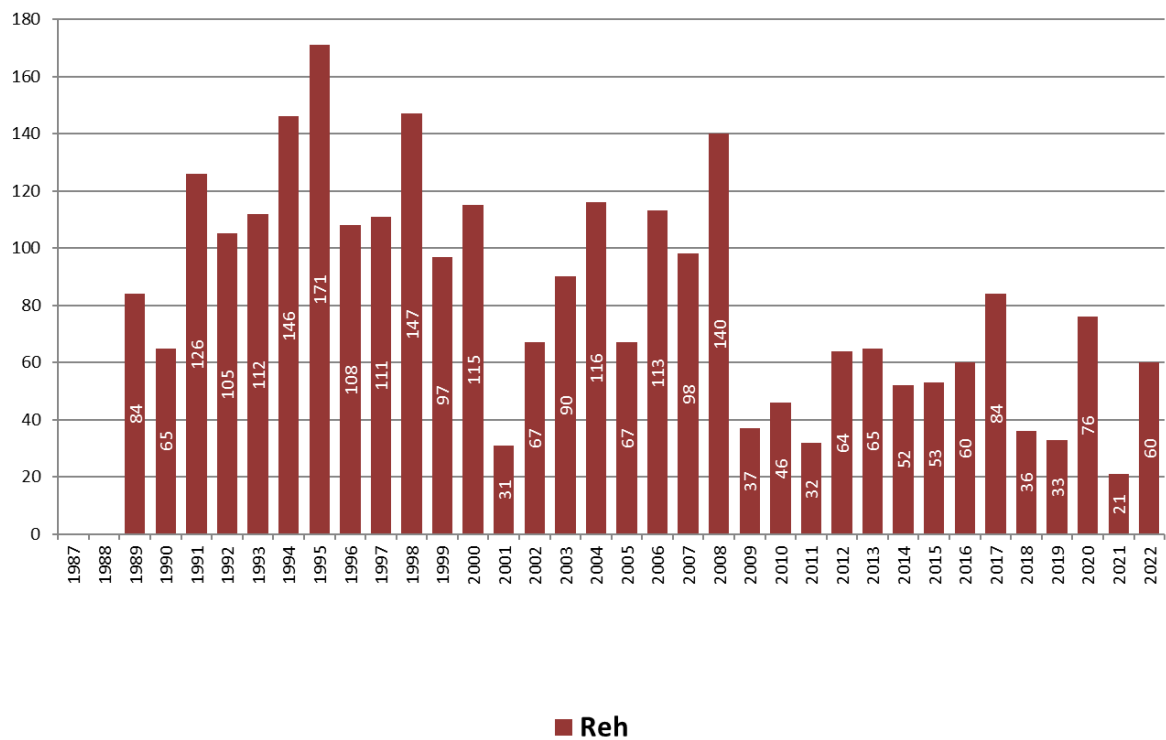

Hirschareal 3.4 Rheinwald Anzahl gezählter Hirsche bei der Nachttaxation ab 1987

Rehareal 3.4 Rheinwald Anzahl gezählte Rehe bei der Nachttaxation Hirschwild ab 1987

Zählergebnisse Nachttaxation Areal 3.4 Rheinwald ab 1987