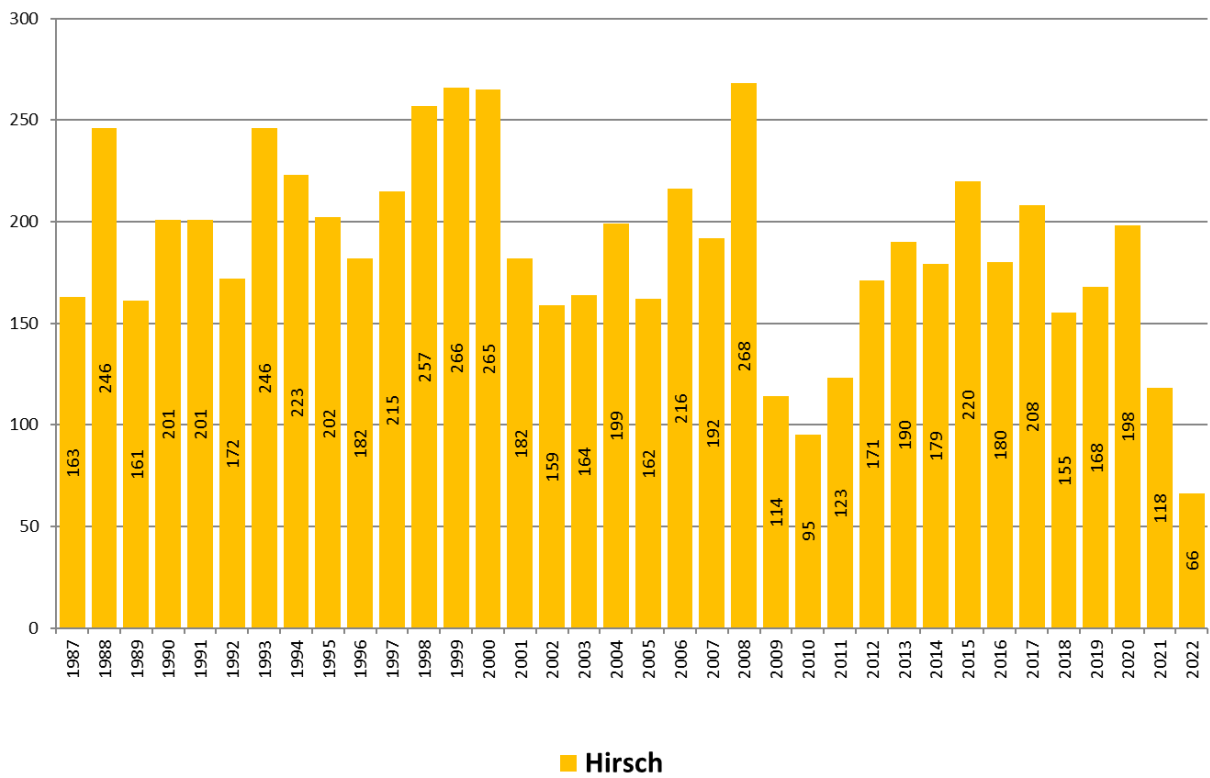

Hirschareal 3.4 Rheinwald Anzahl gezählter Hirsche bei der Nachttaxation ab 1987

Rehareal 3.4 Rheinwald Anzahl gezählte Rehe bei der Nachttaxation Hirschwild ab 1987

Zählergebnisse Nachttaxation Areal 3.4 Rheinwald ab 1987