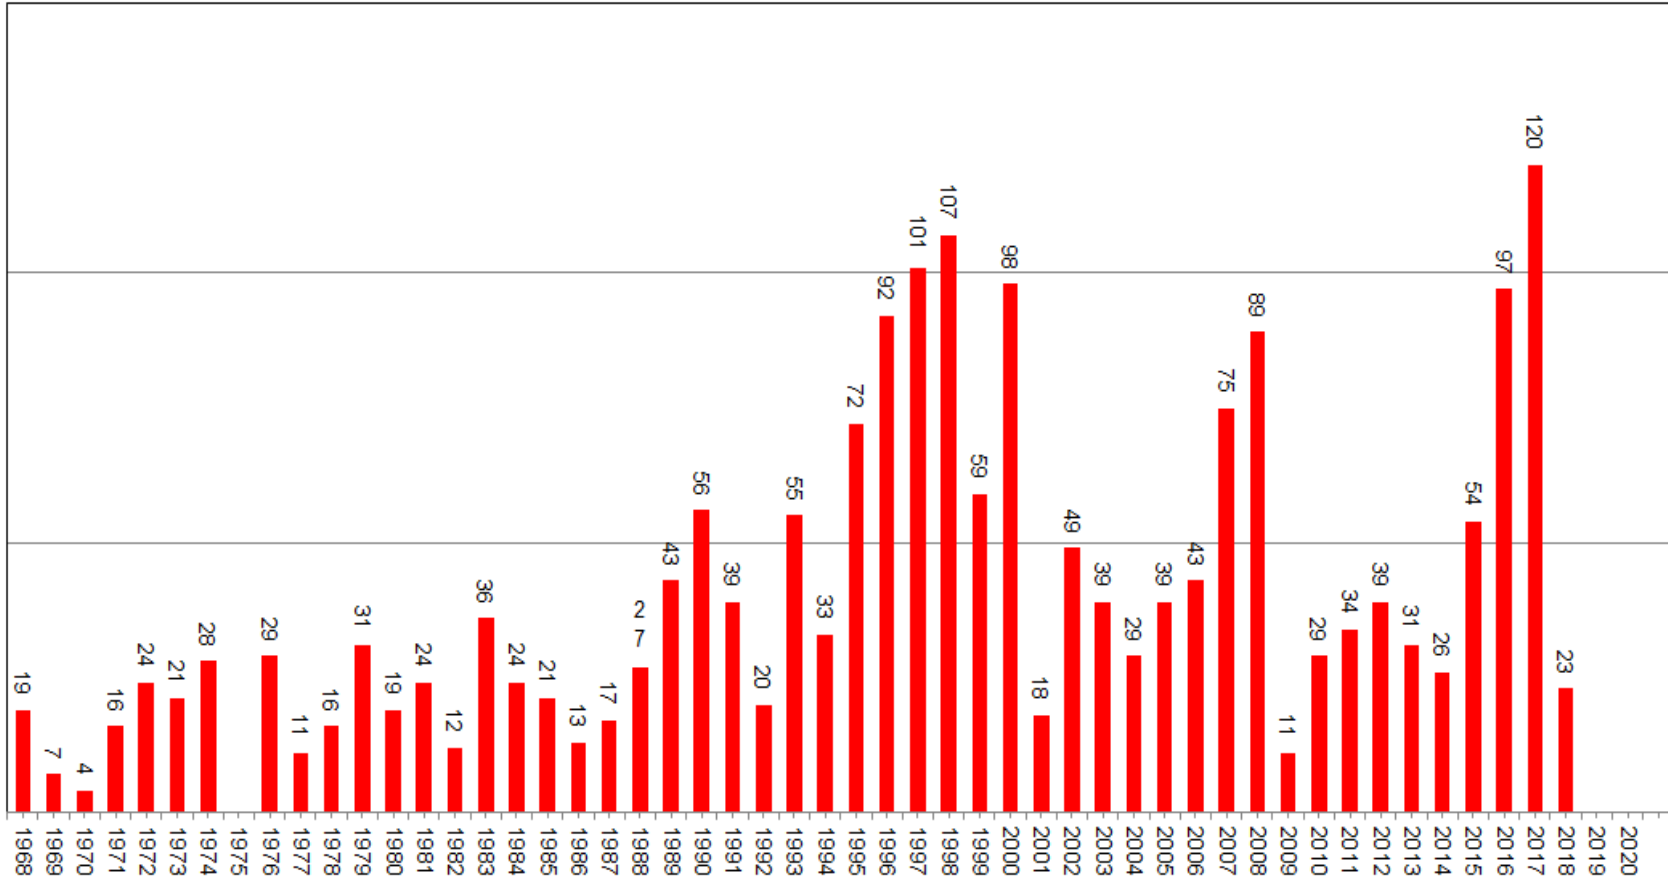

# Jagdstrecke: Hirsch / Rheinwald 1968 - 2020

# Jagdstrecke: Reh / Rheinwald 1968 - 2018

# Jagdstrecke: Gems / Rheinwald 1968 - 2018

## Jagdstrecke: Steinwild / Rheinwald 1977 - 2018