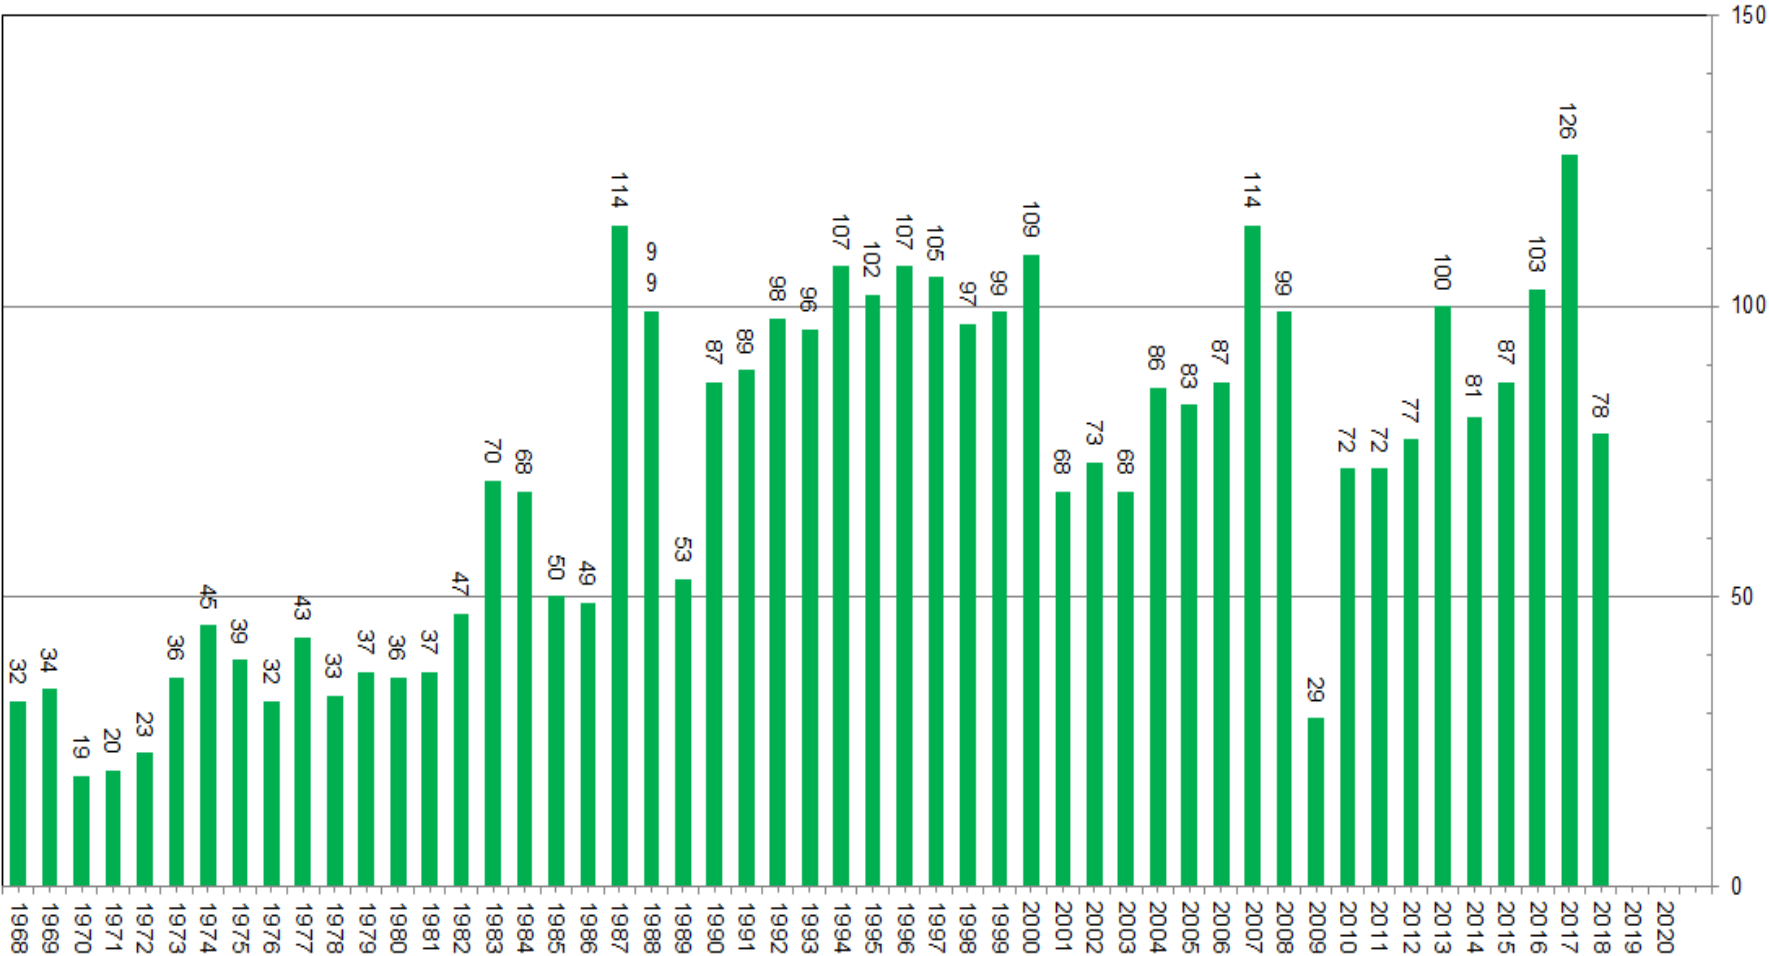

# Jagdstrecke: Hirsch / Rheinwald 1968 - 2020

# Jagdstrecke: Reh / Rheinwald 1968 - 2018

# Jagdstrecke: Gems / Rheinwald 1968 - 2018