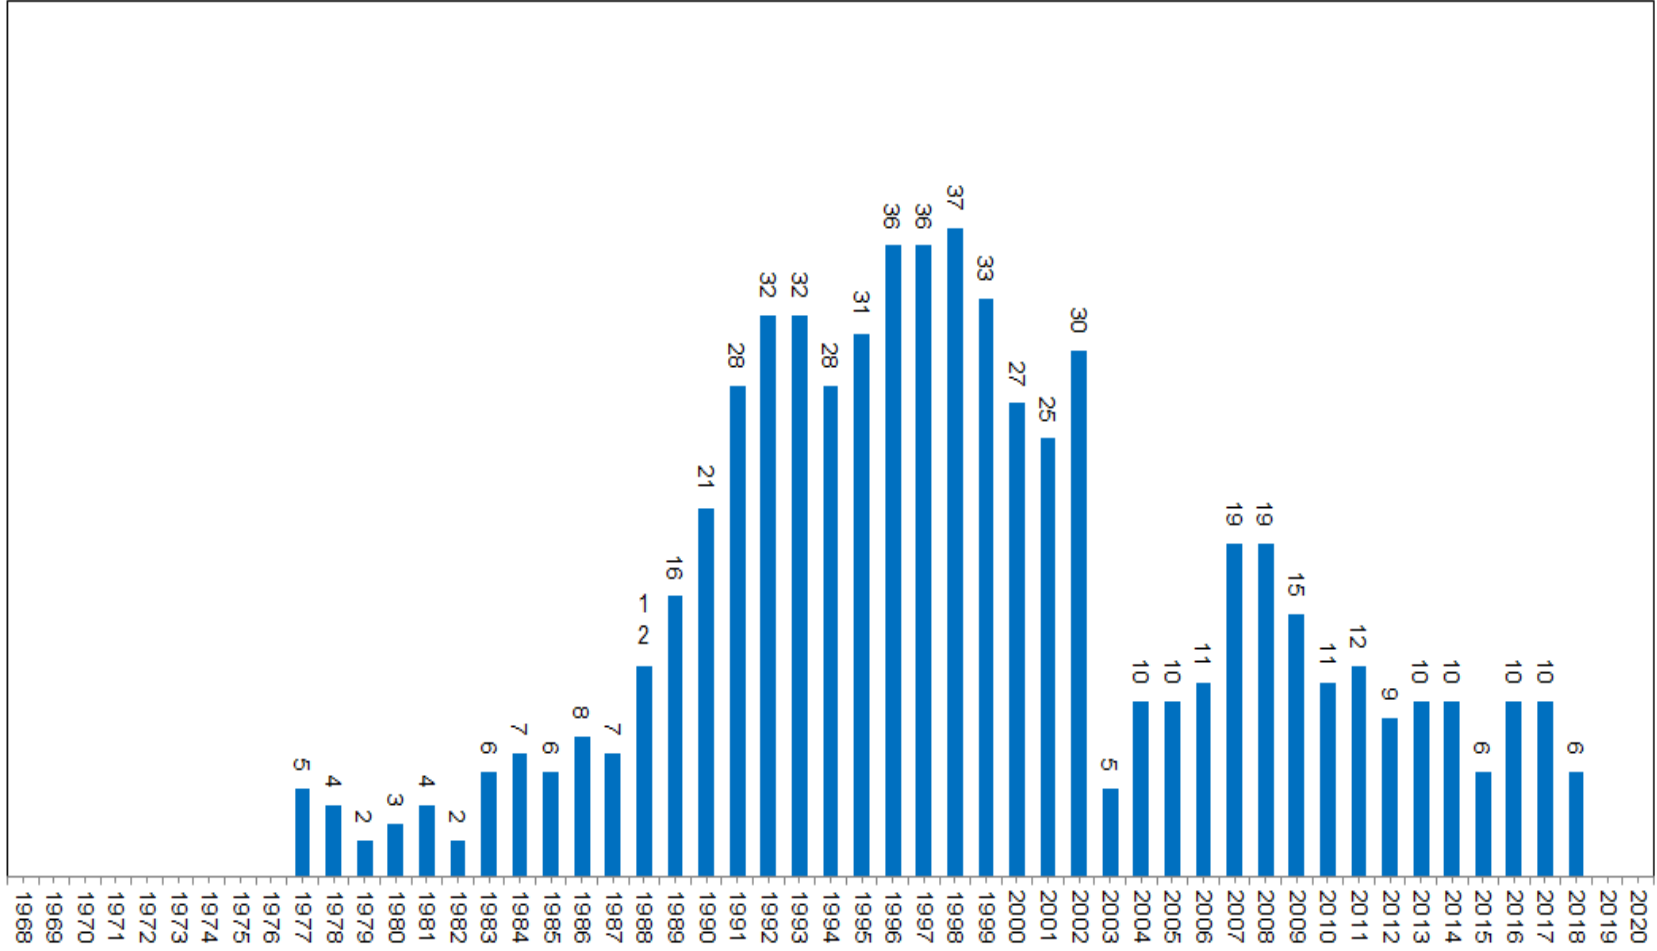

Jagdstrecke: Steinwild / Rheinwald 1977 - 2018