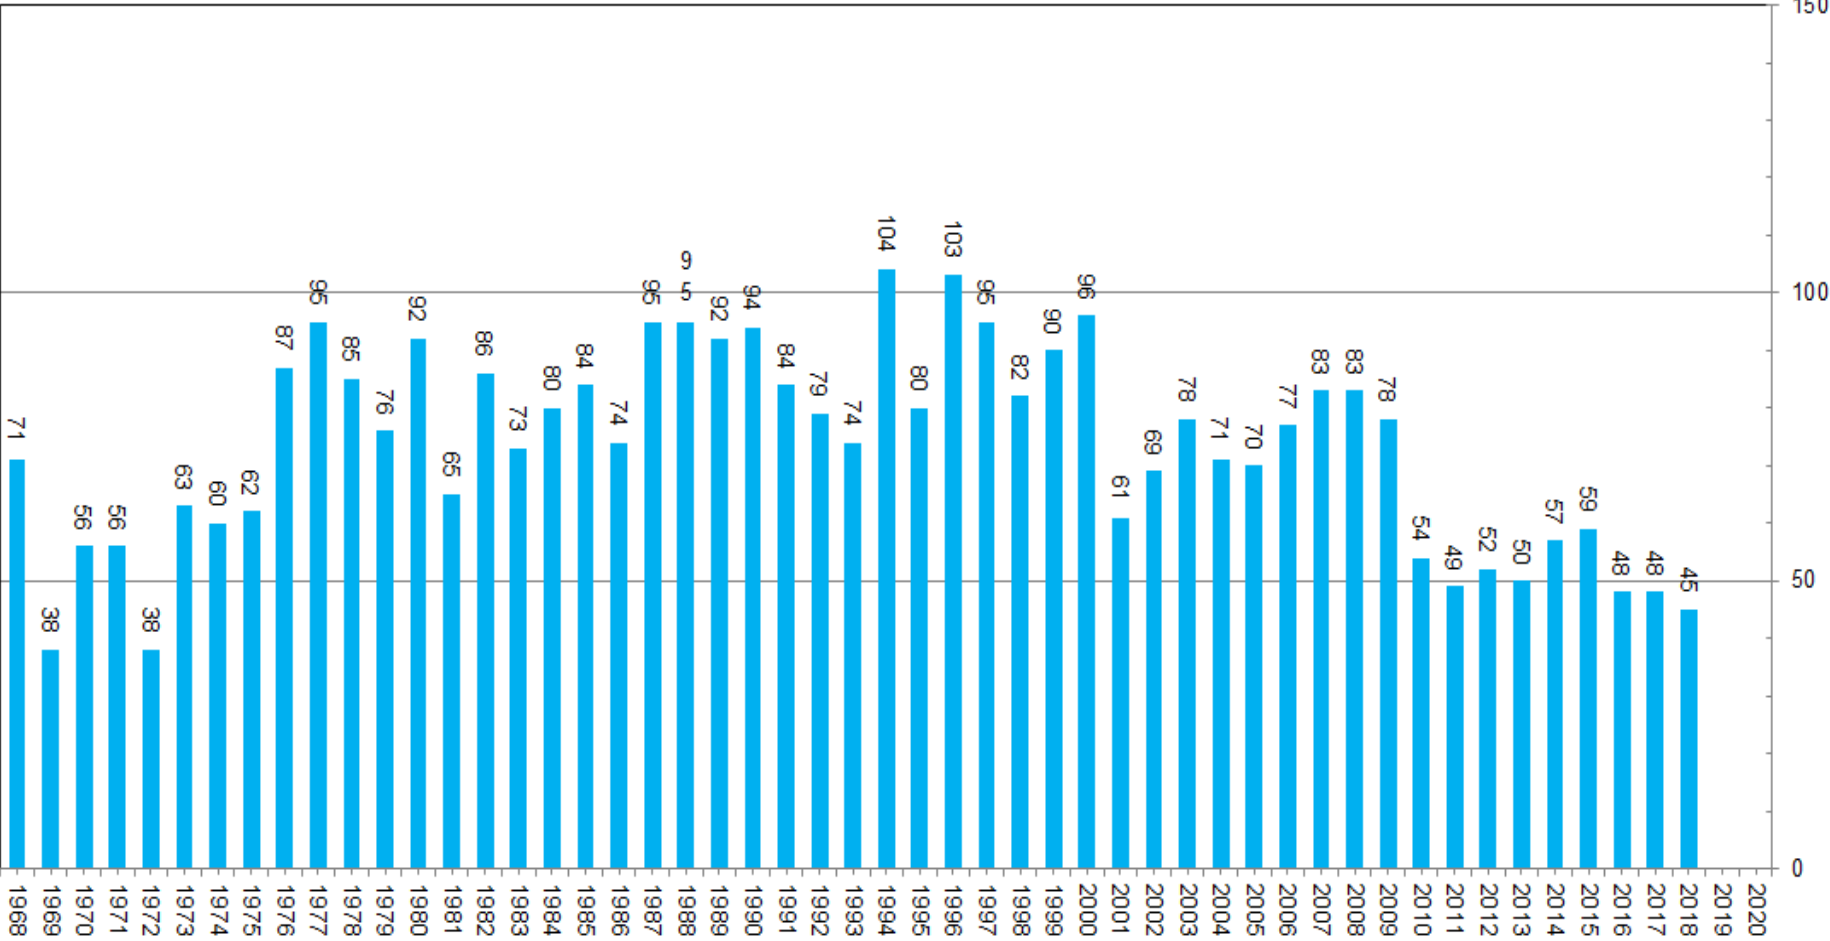

# Jagdstrecke: Hirsch / Rheinwald 1968 - 2020

# Jagdstrecke: Reh / Rheinwald 1968 - 2018

# Jagdstrecke: Gems / Rheinwald 1968 - 2018